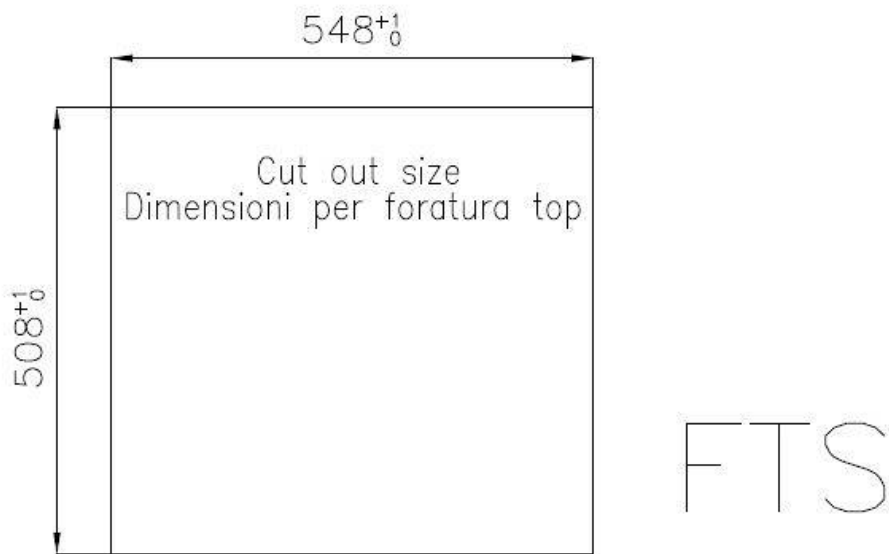

Lavello / Sink cod. 3365 050