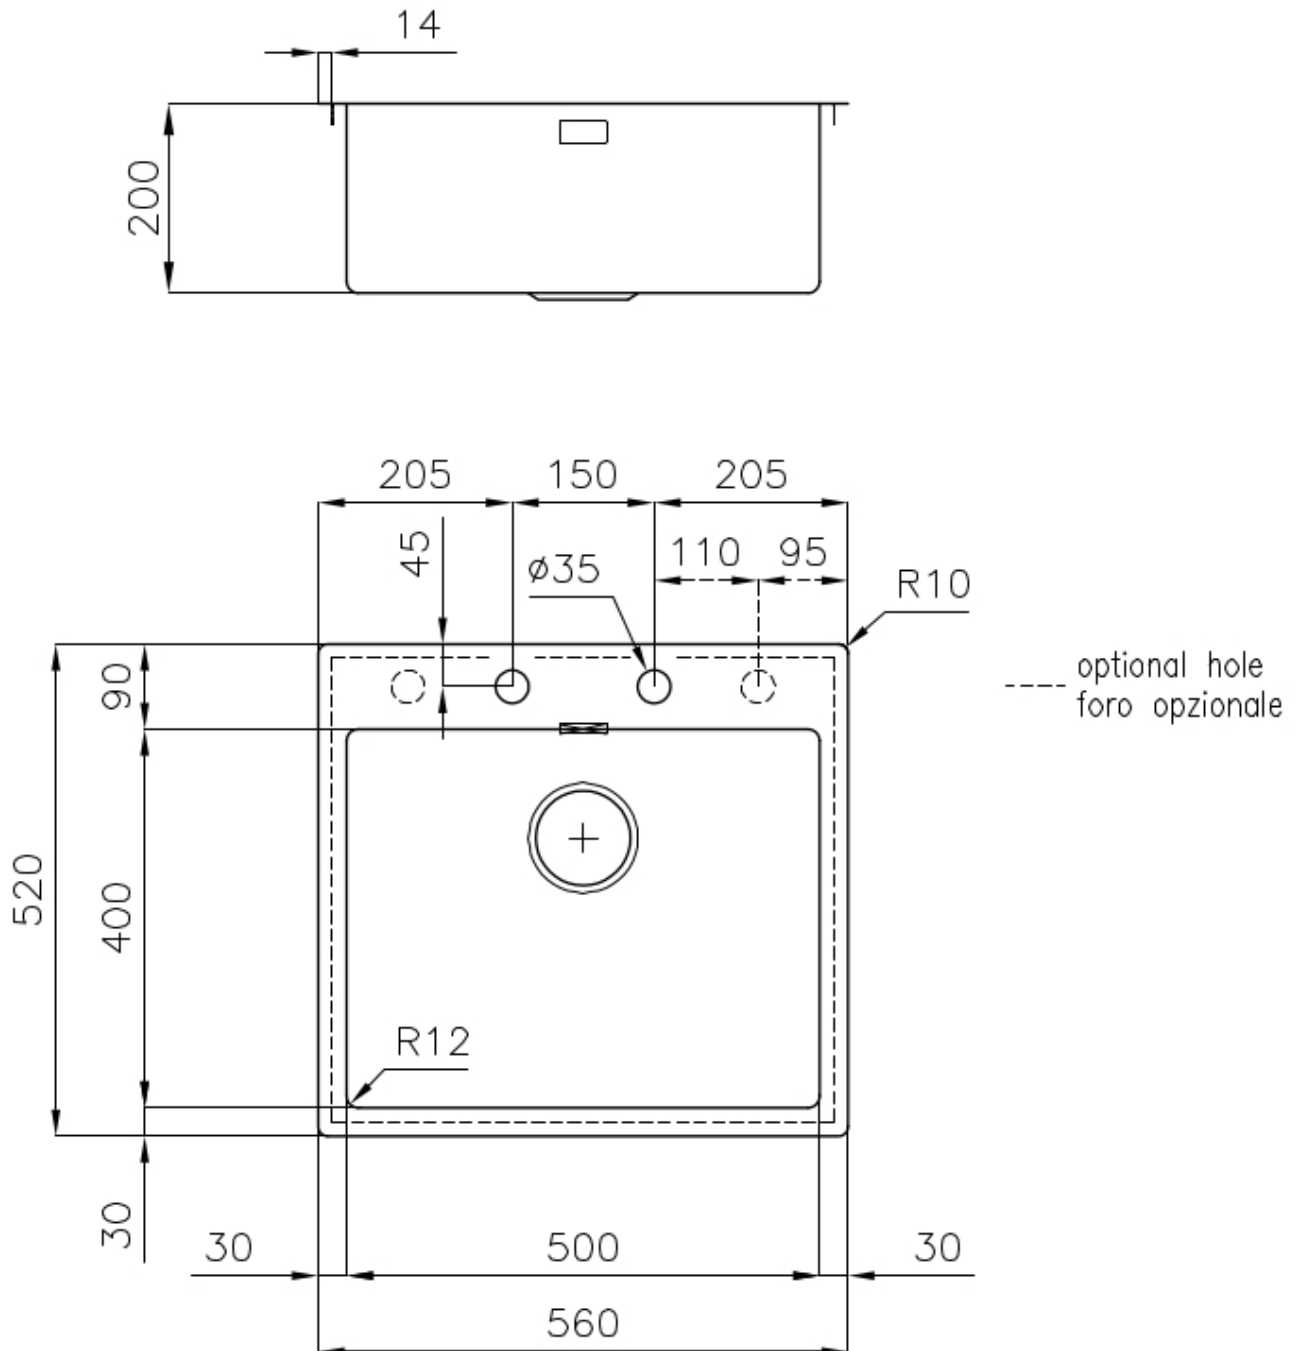

Numéro cuves

1 cuve

Vidange

Vidange avec contrôle automatique SPACE- PA

DESSINS TECHNIQUES