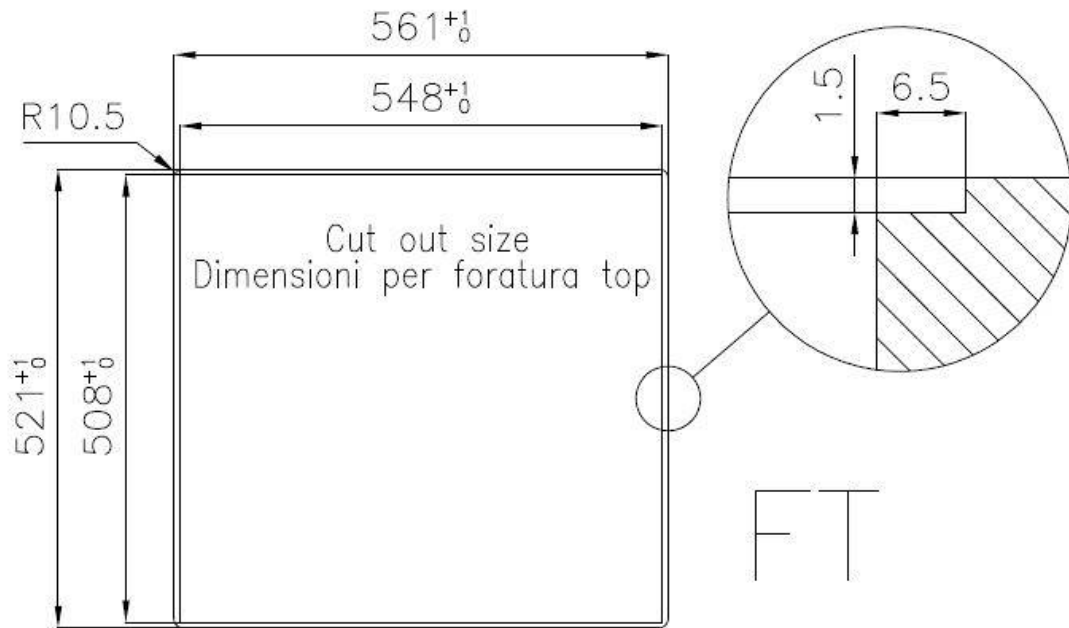

Satiné

Base

60 cm

Dimensions

560x520 mm

Équipement standard

Crochets de fixation, joint, vidange, trop-plein et siphon, Emballage en boîte

Trous mitigeur

2 trous en standard

Trou d'encastrement

Voir fiche technique

Égouttoir

Non

Largeur

56 cm

Mesure cuve

500 x 400 mm

Numéro cuves

1 cuve

Vidange

Vidange avec contrôle automatique SPACE- PA

DESSINS TECHNIQUES

Lavello / Sink cod. 3365 050

GALERIE